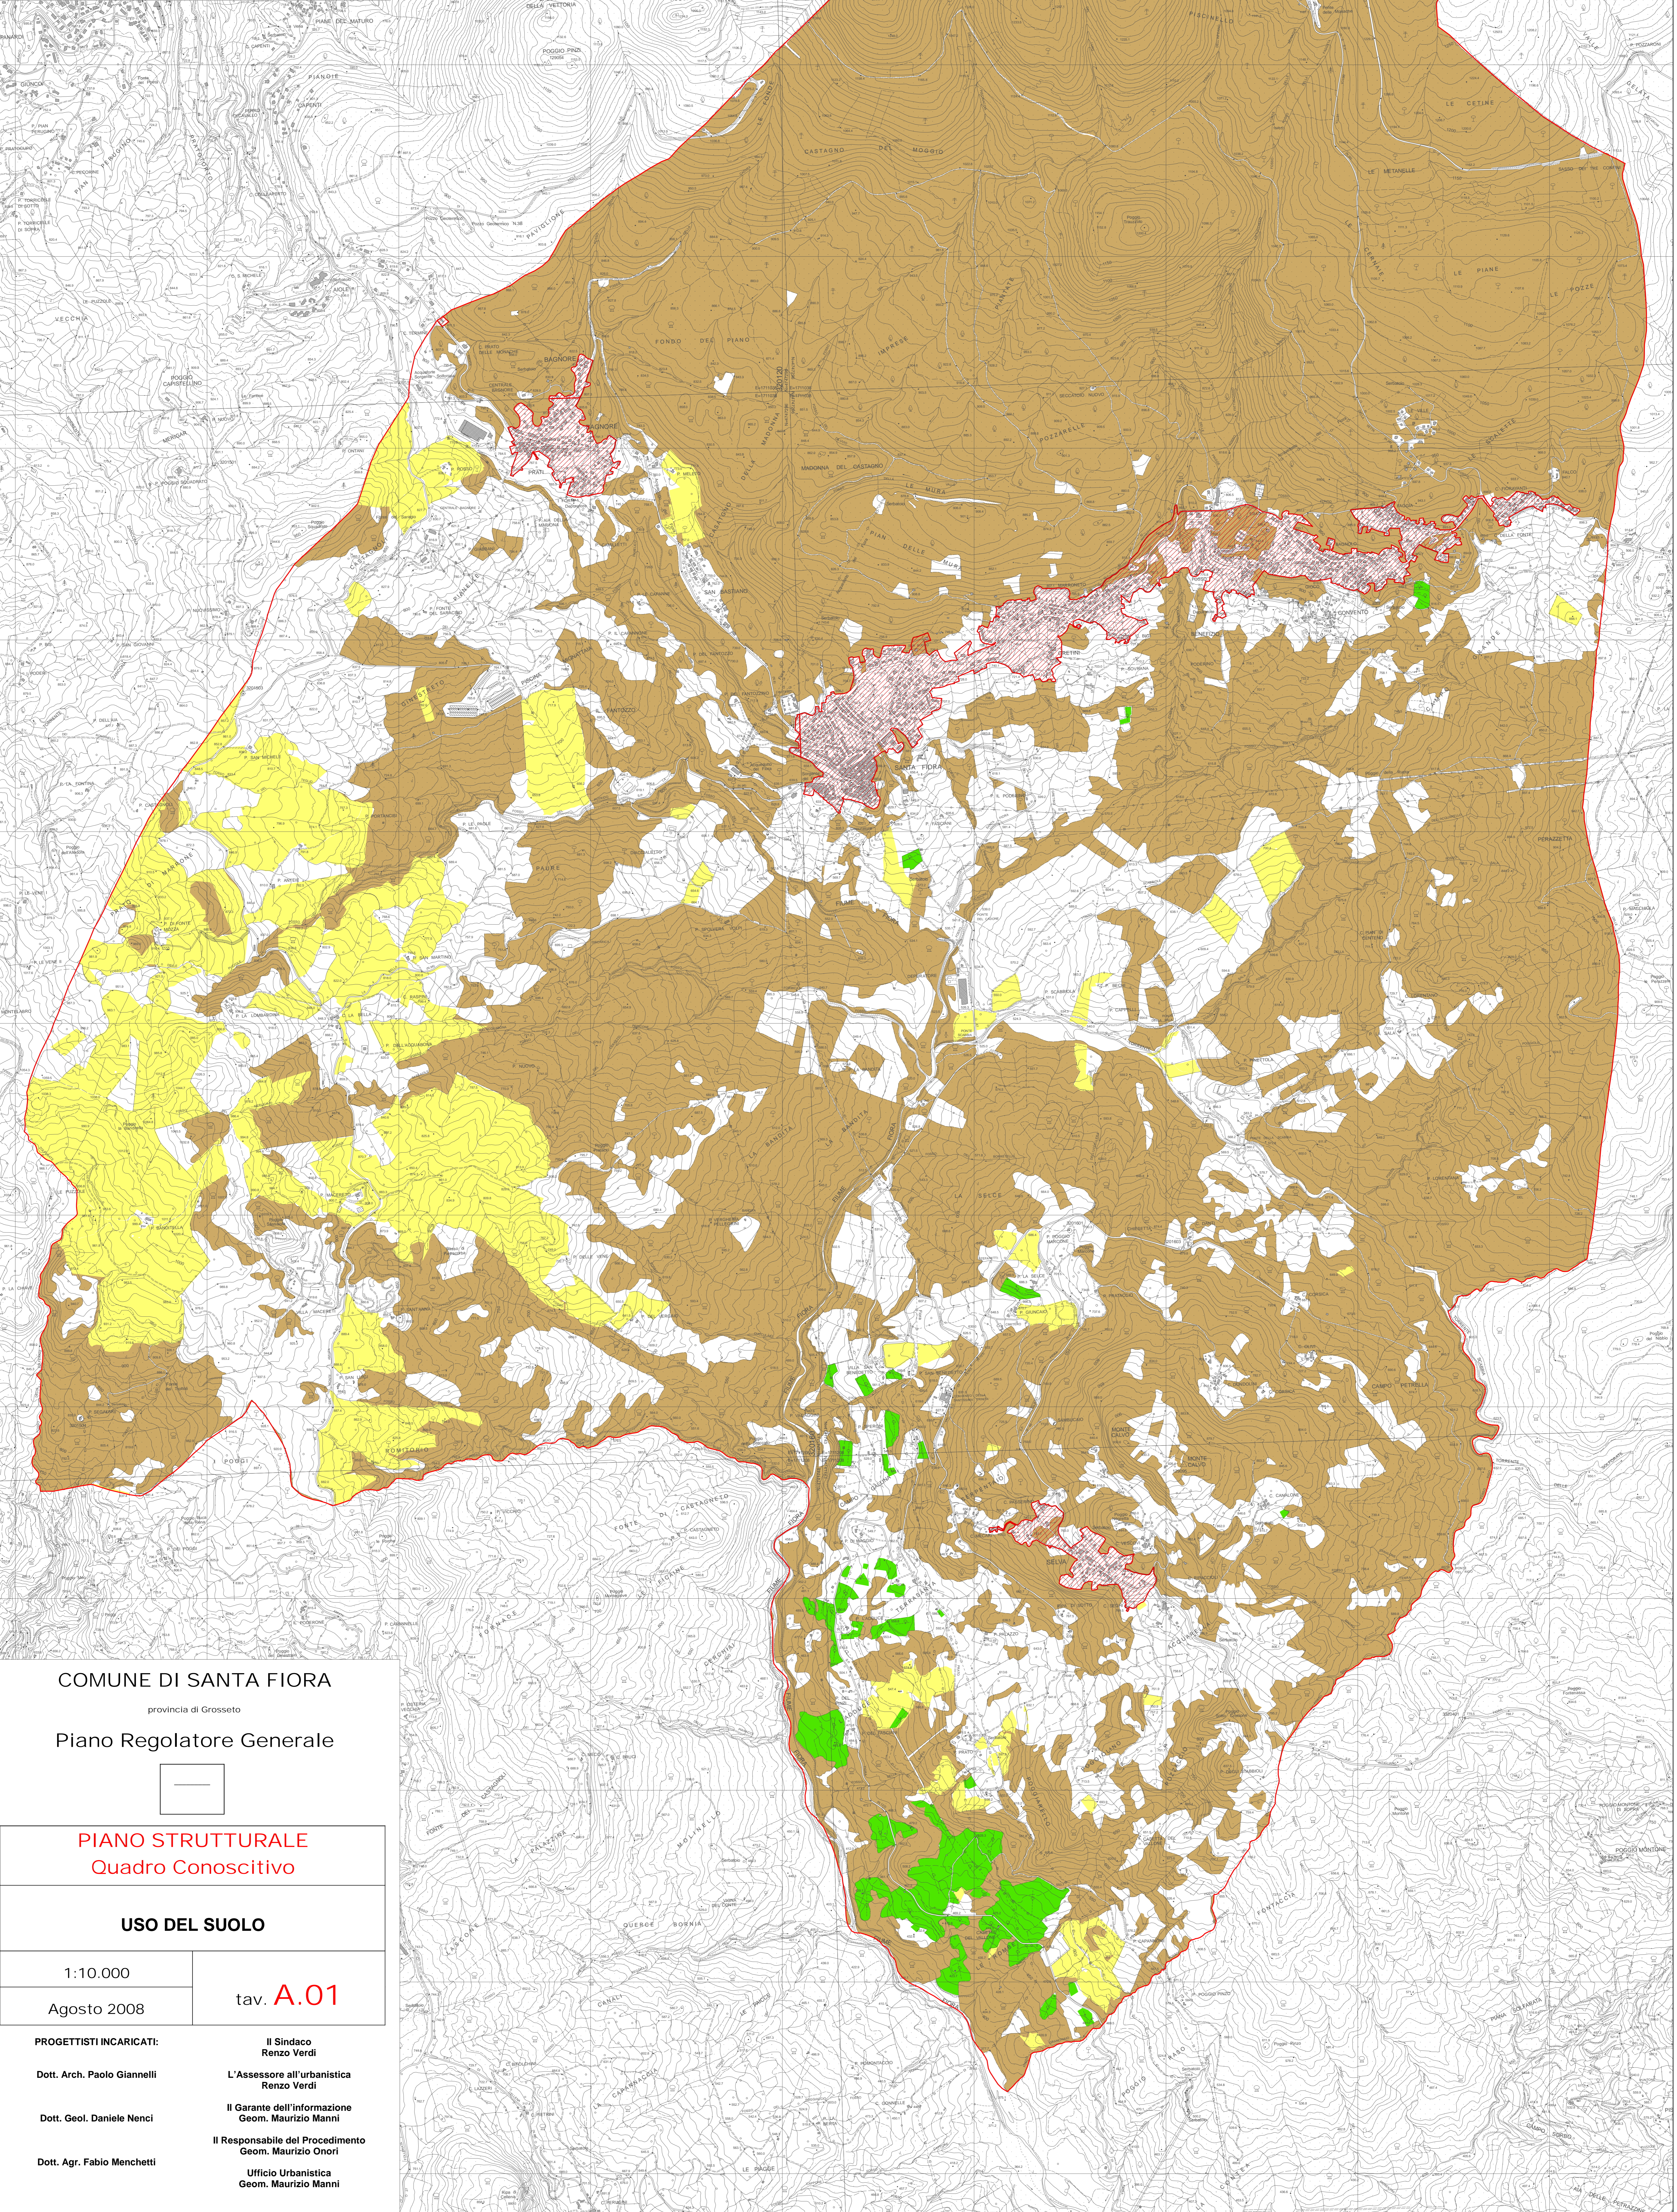

Legenda

-  LIMITE AMMINISTRATIVO
-  AREA URBANA
-  OLIVETO
-  SEMINATIVO
-  BOSCO
-  PASCOLO, INCOLTO

COMUNE DI SANTA FIORA

provincia di Grosseto

Piano Regolatore Generale

PIANO STRUTTURALE
Quadro Conoscitivo

USO DEL SUOLO

1:10.000

Agosto 2008

tav. **A.01**

PROGETTISTI INCARICATI:

Dott. Arch. Paolo Giannelli

Dott. Geol. Daniele Nenci

Dott. Agr. Fabio Menchetti